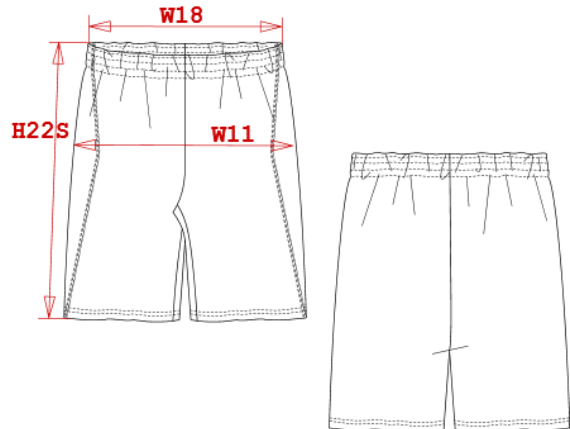

# PROACT.®

REFERENCE : PA101

SIZES : XS\_S\_M\_L\_XL\_XXL\_3XL

COMPOSITION :

Main fabric : Polyester interlock - 140 100%polyester

WEIGHT :

Main fabric : 140 gsm

ARTICLE WEIGHT :

132gr/pc

DESCRIPTION
<b>Français</b> : Short de sport
<b>English</b> : Sports shorts
<b>Nederlands</b> : Sportshort
<b>Deutsch</b> : Sport Short
<b>Español</b> : Short de deporte
<b>Italiano</b> : Pantaloncino da sport
<b>Português</b> : Calção de desporto

COLORS	PANTONE SERIGRAPHIE
Sporty red	1805C
Sporty royal blue	647C
Sporty yellow	7408C
Green	7740C
White	White
Black	Black
Sporty navy	7546C
Sky blue	283C

MEASUREMENT							
Description	XS	S	M	L	XL	XXL	3XL
<b>W18E (M)</b> 1/2 taille élastiquée/ 1/2 elasticated waistband	33	35	37	39	42	45	48
<b>W11 (M)</b> 1/2 bassin / 1/2 hip width	46	49	52	55	58	61	64
<b>H22S (M)</b> Longueur côté / Side length	47,30	48,30	49,30	50,30	51,30	52,30	53,30
<b>H23S (M)</b> Longueur entrejambe / Inside leg length	21,90	22,20	22,50	22,80	23,10	23,40	23,70

CARE LABEL				

PACKING	
Box	25 pcs / box XS-3XL => L:60cm W:40cm H:cm GW:kg NW:kg